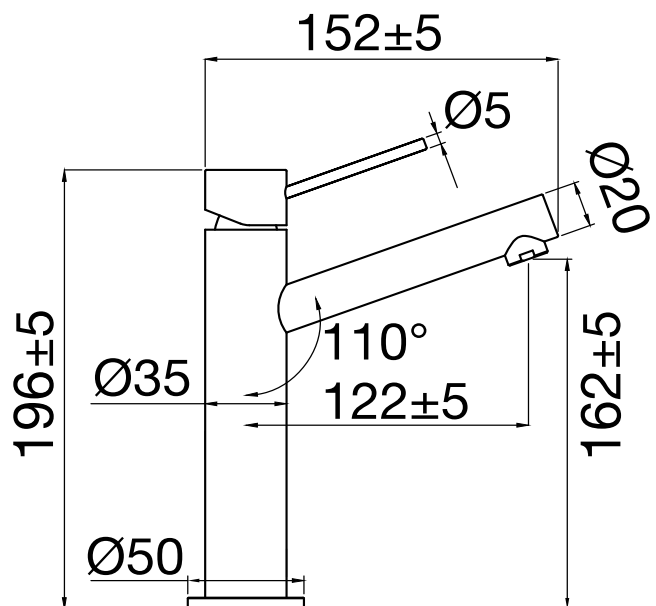

Primy
Stainless Steel
Kitchen & Bathroom

Scandtap AB, Olofsdalsvägen 21, 302 41 Halmstad, Sweden
info@scandtap.com, www.scandtap.com

STF 23-0960-TH1
23-0960-TH2
23-0960-TH3

Vi har produkter anpassade till Branschregler Säker Vatteninställning 2021:1.

ISO 9001
2015

ISO 14001
2015

ISO 45001
2018

VERIFICATION
S
KIVRA

Typgodkännande
Nr: 1786-1787